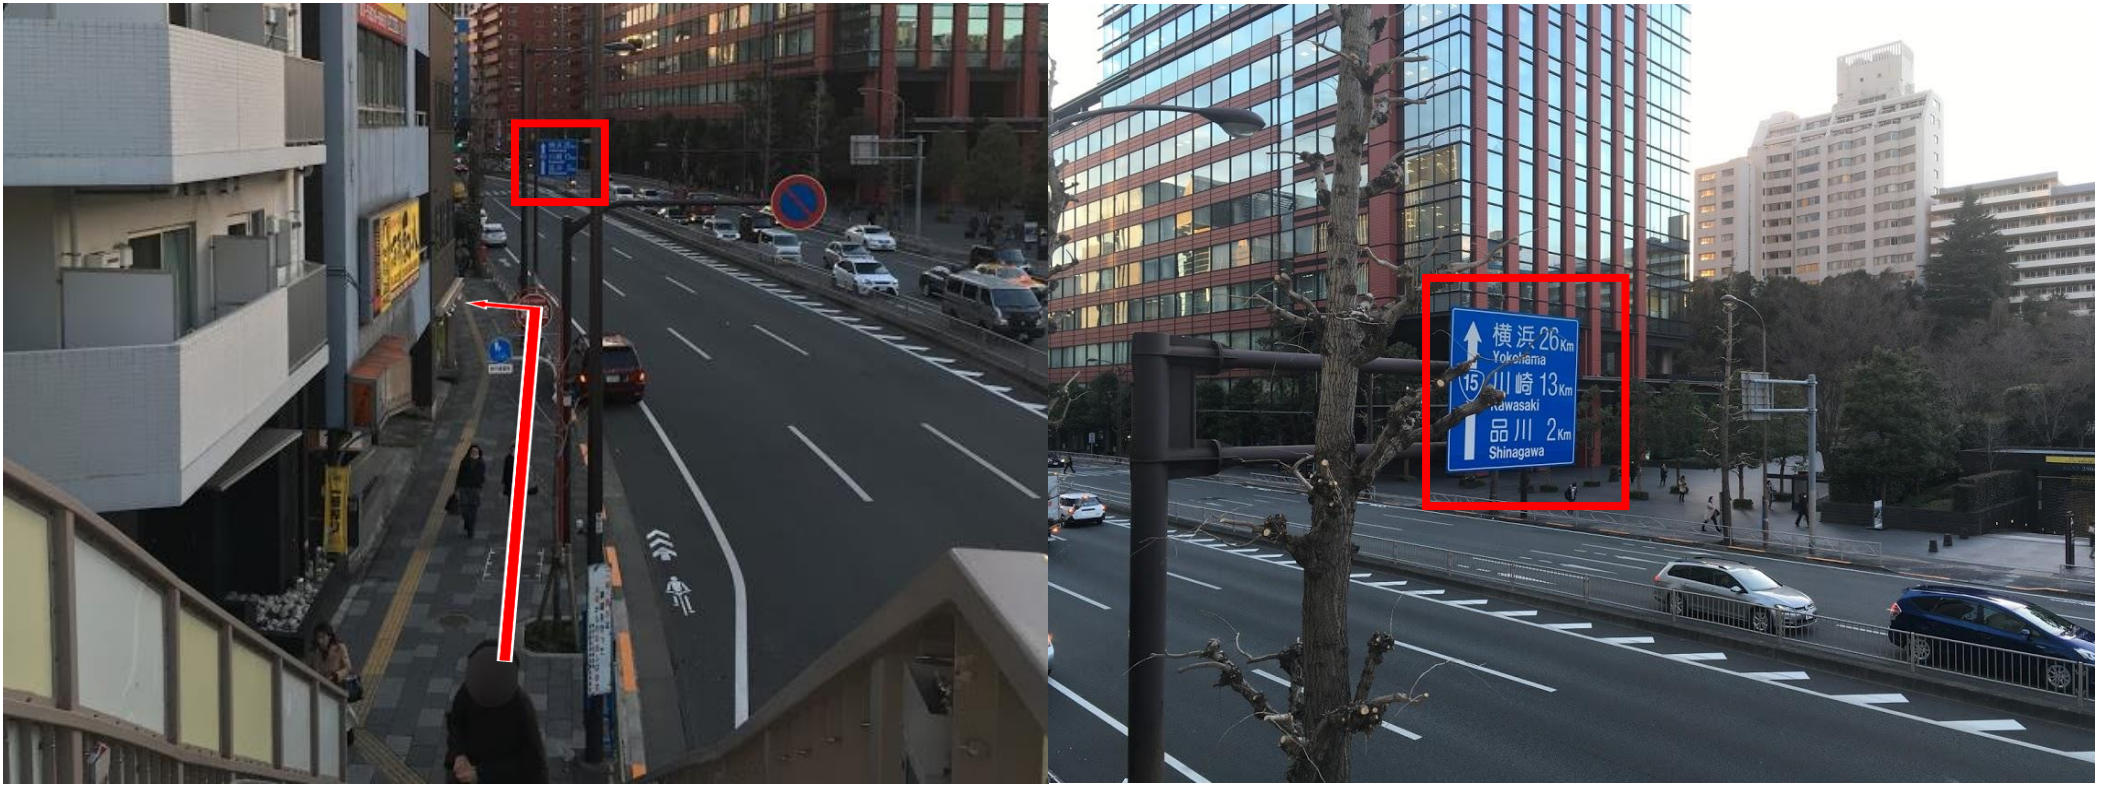

① J R 田町駅の改札を出て、三田口（西口）の方向に向かい、「三田口（西口）・コインロッカー」の看板を目印に歩きます。

② 看板の下のエスカレーターを下ります。

③ エスカレーターを下りますと左手にカフェが見える位置になります。そのまま、田町センタービルの看板の方向へまっすぐ歩きます。

④ 道路に出ますので、左手側を向きます。そのまま歩道に沿ってまっすぐ歩きます。

⑤まっすぐ進むと左手にハローワーク品川の看板が見えますので、さらに直進します。札の辻の歩道橋をのぼり、直進します。

⑥歩道橋をまっすぐ歩いて階段を下ります。青い看板を目印に歩いていきます。

⑦白い壁のビルが見えてきます。「アビリティーズジャスコ田町センター」の看板が目印です。
看板の裏側に階段がありますので、階段を上がりますと当センターがございます。