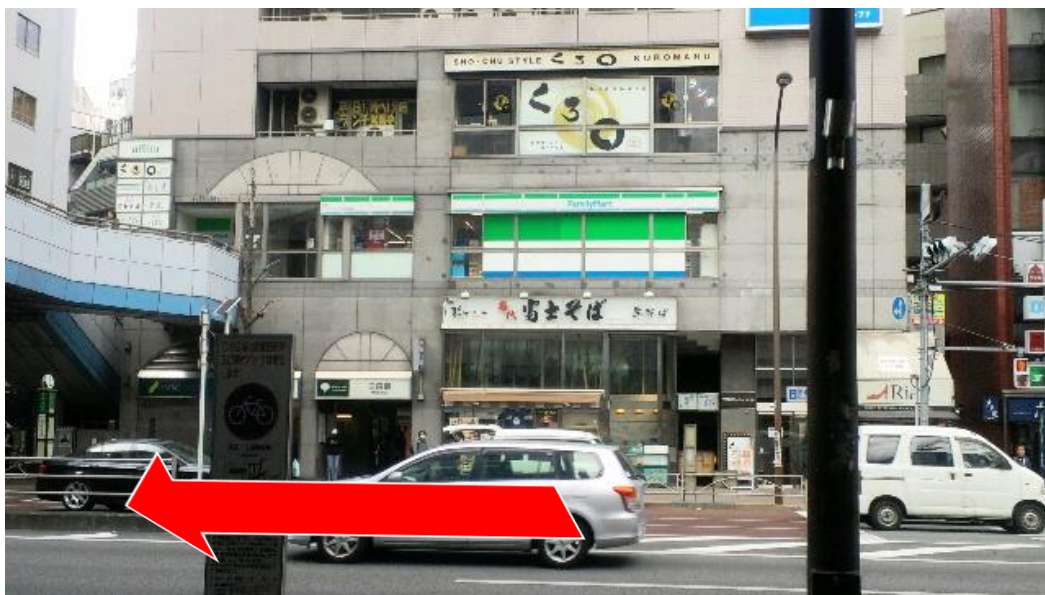

① J R 田町駅の改札を出て、三田口（西口）の方向に向かい、「三田口（西口）・コインロッカー」の看板を目印に歩きます。

② 看板の下のエスカレーターを下ります。

③ エスカレーターを下りますと左手にカフェが見える位置になります。そのまま、田町センタービルの看板の方向へまっすぐ歩きます。

④ 道路に出ますので、左手側を向きます。そのまま歩道に沿ってまっすぐ歩きます。

⑤まっすぐ進むと左手にハローワーク品川の看板が見えますので、さらに直進します。札の辻の歩道橋をのぼり、直進します。

⑥歩道橋をまっすぐ歩いて階段を下ります。青い看板を目印に歩いていきます。

⑦白い壁のビルが見えてきます。「アビリティーズジャスコ田町センター」の看板が目印です。
看板の裏側に階段がありますので、階段を上がりますと当センターがございます。